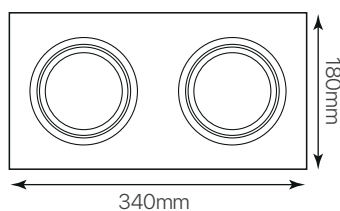

serie alum ar111
2 luces
ficha técnica
datasheet

ref. 5550224

Nombre / Name	Serie alum AR111 - 2 LUCES
Referencia / Reference	5550224
Materiales / Materials	Aluminio / Aluminum
Difusor / Diffuser	-
Potencia / Power	-
Temperatura de color / Color temperature	-
Flujo luminoso / Luminous flux	-
Dimable / Dimmable	-
Ángulo de apertura / Beam angle	-
Ángulo de inclinación / Inclination angle	60°
IP	IP20
IK	-
F.P	-
UGR	-
IRC	-
Chip	-
Driver	-
Vida media (duración) / Average life	-
Clase energética / Energy class	-
Aislamiento eléctrico / Electrical isolation	-
Colores / Colors	Blanco mate / Matte white
Medida exterior / Product size	340mm x 180mm x 25mm
Medidas de corte / Cutting measurements	305mm x 145mm
Tª (ambiente/trabajo) / Tª (enviroment/work)	-
Input	-
Output	-
Frecuencia / Frequency	-
Peso / Weight	645 grs.
Certificados / Certificates	CE RoHS
Garantía / Warranty	2 años / 2 years