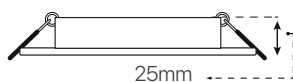

serie alum ar111
2 luces
ficha técnica
datasheet

ref. 5550224

Nombre / Name	Serie alum AR111 - 2 LUCES
Referencia / Reference	5550224
Materiales / Materials	Aluminio / Aluminum
Difusor / Diffuser	-
Potencia / Power	-
Temperatura de color / Color temperature	-
Flujo luminoso / Luminous flux	-
Dimable / Dimmable	-
Ángulo de apertura / Beam angle	-
Ángulo de inclinación / Inclination angle	60°
IP	IP20
IK	-
F.P	-
UGR	-
IRC	-
Chip	-
Driver	-
Vida media (duración) / Average life	-
Clase energética / Energy class	-
Aislamiento eléctrico / Electrical isolation	-
Colores / Colors	Blanco mate / Matte white
Medida exterior / Product size	340mm x 180mm x 25mm
Medidas de corte / Cutting measurements	305mm x 145mm
Tª (ambiente/trabajo) / Tª (enviroment/work)	-
Input	-
Output	-
Frecuencia / Frequency	-
Peso / Weight	645 grs.
Certificados / Certificates	CE RoHS
Garantía / Warranty	2 años / 2 years