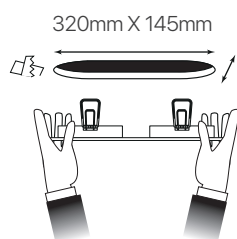

serie alum ar111
2 luces
ficha técnica
datasheet

ref. 5550224

Nombre / Name	Serie alum AR111 - 2 LUCES
Referencia / Reference	5550224
Materiales / Materials	Aluminio / Aluminum
Difusor / Diffuser	-
Potencia / Power	-
Temperatura de color / Color temperature	-
Flujo luminoso / Luminous flux	-
Dimable / Dimmable	-
Ángulo de apertura / Beam angle	-
Ángulo de inclinación / Inclination angle	60°
IP	IP20
IK	-
F.P	-
UGR	-
IRC	-
Chip	-
Driver	-
Vida media (duración) / Average life	-
Clase energética / Energy class	-
Aislamiento eléctrico / Electrical isolation	-
Colores / Colors	Blanco mate / Matte white
Medida exterior / Product size	340mm x 180mm x 25mm
Medidas de corte / Cutting measurements	305mm x 145mm
Tª (ambiente/trabajo) / Tª (enviroment/work)	-
Input	-
Output	-
Frecuencia / Frequency	-
Peso / Weight	645 grs.
Certificados / Certificates	CE RoHS
Garantía / Warranty	2 años / 2 years